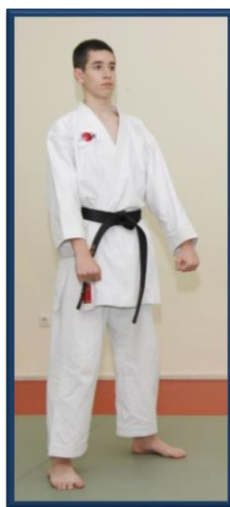

KARATE ADULTOS

Contenidos para el examen:

NARANJA

Keri Waza:

Oi Maegeri Kekomi Chudan -hidari- en Z.D. (x1) Oi
Mawashi Geri Jyodan -hidari- en Z.D. (x1)

Kb.D. (cruce piernas)

Yoko Geri Kekomi Chudan -hidari- en Kb. D. (x1) Yoko
Geri Jyodan Keage -migi- en Z.D. (x1)

Ushiro Geri Kekomi Chudan -migi- en Z.D. (x1)

SHIZEN TAI