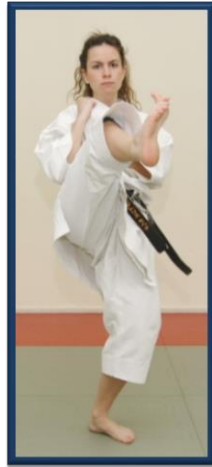

MIZAZUKI GERI