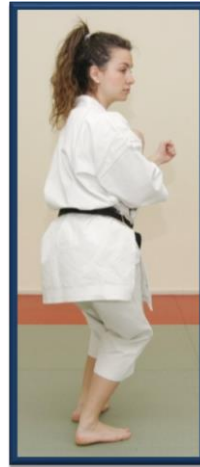

KARATE ADULTOS

Contenidos para el examen:

VERDE

GIRO (1)

Fotografías y diseño: www.fratreskaratedo.com

Fotografías y diseño: www.fratreskaratedo.com